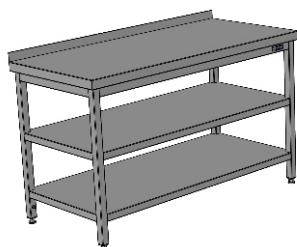

APS 200

APS 022

Pracovní stoly v různém provedení jsou základními prvky vybavení velkokuchyňských a potravinářských provozů. Základní konstrukce je tvořena nohami z čtvercových trubek 40x40 mm, vyztuženou profilovými nosníky pod deskou. Všechny nohy stolu jsou opatřeny šroubovými seřizitelnými plastovými koncovkami, které umožní vyrovnaní stolu do vodorovné roviny a eliminují případné nerovnosti podlahy v rozsahu ± 30 mm. Desky pracovních stůlů tl. 50mm, ve standardu se zadním lemem výšky 50mm, jsou k základní konstrukci pevně přivařené pečlivě vybroušenými svary a navíc po délce sešroubovány s profilovanými nosníky. Desky přesahují standardně 20 mm na všech stranách přes základní konstrukci. Všechny stoly jsou standardně opatřeny dvěma uzemňovacími šrouby, umístěnými v díry na krajních zadních nohou. Uzemňovací šrouby a stejně tak i ostatní spojovací materiál na výrobcích je výhradně nerezový. Veškeré pohyblivé díly (zásuvky, dvířka) jsou vedeny na valivých ložiskách osazených na nerezových kolejničkách.

Prostor v základní konstrukci je využit k vytvoření nejrozličnějších typových řad výrobků podle charakteru jejich použití. Typová řada je charakterizována obrázkovou částí prospektu.

Spodní pevné police tloušťky 40 mm jsou konstruovány s ohledem na předpokládané zvýšené zatížení také jako sendvičové, vyztužené podlepením laminovanou dřevotřískou a dodatečnými profily. Výška spodní hrany police od podlahy je 150 mm. U přestavitelných polic je s ohledem na nižší hmotnost využito vyztužení nerezovými profily. Stoly jsou vyrobeny z ušlechtilé chromniklové oceli AISI 304, povrchová úprava jemným broušením se vyznačuje hladším povrchem, a vyžaduje tedy nižší nároky na údržbu. Jemně broušený povrch zaručuje také trvalý pohledový design.