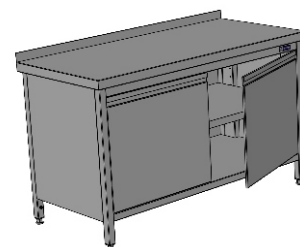

APS 300

Typ	Rozměry [mm]			Počet nohou [ks]	Popis	Příplatky
	Délka A	Šířka B	Výška C			
APS 022	600 - 2000	600 / 700 / 800	900	4	otevřený prostor 2x plná pevná police	GN zásuvka pod deskou uzamykání zásuvky
	2100 - 2800			6		
APS 100	600 - 2000	600 / 700 / 800	900	4	uzavřený prostor 2x police (1x přestavitelná)	GN zásuvka pod deskou uzamykání zásuvky
	2100 - 2800			6		
APS 200	1000 - 2000	600 / 700 / 800	900	4	uzavřený prostor, posuvná dvířka 2x police (1x přestavitelná)	uzamykání
	2100 - 2800			6		
APS 300	600 - 1500	600 / 700 / 800	900	4	uzavřený prostor, křídlová dvířka 2x police (1x přestavitelná)	uzamykání
	1600 - 2800			6