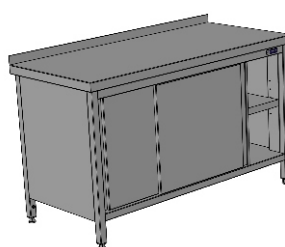

Pracovní stoly v různém provedení jsou základními prvky vybavení velkokuchyňských a potravinářských provozů. Základní konstrukce je tvořena nohami z čtvercových trubek 40x40 mm, vyztuženou profilovými nosníky pod deskou. Všechny nohy stolu jsou opatřeny šroubovými seřizitelnými plastovými koncovkami, které umožní vyrovnaní stolu do vodorovné roviny a eliminují případné nerovnosti podlahy v rozsahu ± 30 mm. Desky pracovních stůlů tl. 50mm, ve standardu se zadním lemem výšky 50mm, jsou k základní konstrukci pevně přivařené pečlivě vybroušenými svary a navíc po délce sešroubovány s profilovanými nosníky. Desky přesahují standardně 20 mm na všech stranách přes základní konstrukci. Všechny stoly jsou standardně opatřeny dvěma uzemňovacími šrouby, umístěnými v díry na krajních zadních nohou. Uzemňovací šrouby a stejně tak i ostatní spojovací materiál na výrobcích je výhradně nerezový. Veškeré pohyblivé díly (zásuvky, dvířka) jsou vedeny na valivých ložiskách osazených na nerezových kolejničkách.

Prostor v základní konstrukci je využit k vytvoření nejrozličnějších typových řad výrobků podle charakteru jejich použití. Typová řada je charakterizována obrázkovou částí prospektu.