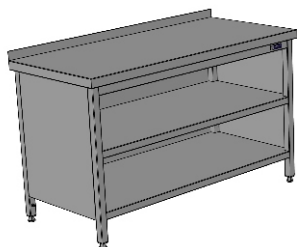

Pracovní stoly v různém provedení jsou základními prvky vybavení velkokuchyňských a potravinářských provozů. Základní konstrukce je tvořena nohami z čtvercových trubek 40x40 mm, vyztuženou profilovými nosníky pod deskou. Všechny nohy stolu jsou opatřeny šroubovými seřizitelnými plastovými koncovkami, které umožní vyrovnaní stolu do vodorovné roviny a eliminují případné nerovnosti podlahy v rozsahu ± 30 mm. Desky pracovních stůlů tl. 50mm, ve standardu se zadním lemem výšky 50mm, jsou k základní konstrukci pevně přivařené pečlivě vybroušenými svary a navíc po délce sešroubovány s profilovanými nosníky. Desky přesahují standardně 20 mm na všech stranách přes základní konstrukci. Všechny stoly jsou standardně opatřeny dvěma uzemňovacími šrouby, umístěnými v díry na krajních zadních nohou. Uzemňovací šrouby a stejně tak i ostatní spojovací materiál na výrobcích je výhradně nerezový. Veškeré pohyblivé díly (zásuvky, dvířka) jsou vedeny na valivých ložiskách osazených na nerezových kolejničkách.

Prostor v základní konstrukci je využit k vytvoření nejrozličnějších typových řad výrobků podle charakteru jejich použití. Typová řada je charakterizována obrázkovou částí prospektu.