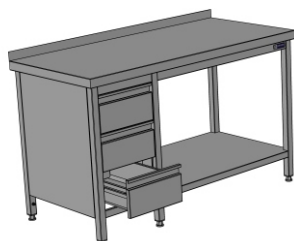

Pracovní stoly v různém provedení jsou základními prvky vybavení velkokuchařských a potravinářských provozů. Základní konstrukce je tvořena nohami z čtvercových trubek 40x40 mm, vyztuženou profilovými nosníky pod deskou. Všechny nohy stolu jsou opatřeny šroubovými seřiditelnými plastovými koncovkami, které umožní vyrovnaní stolu do vodorovné roviny a eliminují případné nerovnosti podlahy v rozsahu ± 30 mm. Desky pracovních stolů tl. 50mm, ve standardu se zadním lemem výšky 50mm, jsou k základní konstrukci pevně přivařené pečlivě vybroušenými svary a navíc po délce sešroubovány s profilovanými nosníky. Desky přesahují standardně 20 mm na všech stranách přes základní konstrukci. Všechny stoly jsou standardně opatřeny dvěma uzemňovacími šrouby umístěnými v díry na krajních zadních nohou. Uzemňovací šrouby, a stejně tak i ostatní spojovací materiál na výrobcích, je výhradně nerezový. Veškeré pohyblivé díly (zásuvky, dvířka) jsou vedeny na valivých ložiskách osazených na nerezových kolejničkách.

Prostor v základní konstrukci je využit k vytvoření nejrůznějších typových řad výrobků podle charakteru jejich použití. Typová řada je charakterizována obrázkovou částí prospektu.

Spodní pevné police tloušťky 40 mm jsou konstruovány s ohledem na předpokládané zvýšené zatížení také jako sendvičové, vyztužené podlepením laminovanou dřevotřískou a dodatečnými profily. Výška spodní hrany police od podlahy je 150 mm. U přestavitelných polic je s ohledem na nižší hmotnost využit vyztužení nerezovými profily.

Stoly jsou vyrobeny z ušlechtilé chromniklové oceli AISI 304, povrchová úprava jemným broušením se vyznačuje hladším povrchem, a vydrží tedy i při náročné práci. Jemně broušený povrch zaručuje také trvalý pohledový design.