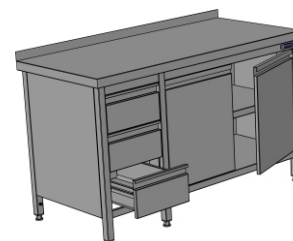

APS 330

Typ	Rozměry [mm]			Počet nohou [ks]	Počet zásuvek [ks]	Popis	Příplatky
	Délka A	Šířka B	Výška C				
APS 030	800 - 2400	600	900	6	3x GN 1/1 - 100	otevřený prostor 1x plná pevná police zásuvkový blok	uzamykání zásuvek plnovýsuvné kolejničky
		700					
		800					
APS 130	800 - 2400	600	900	6	3x GN 1/1 - 100	uzavřený prostor ze 3 stran 2x plná police (1x přestavitelná) zásuvkový blok	uzamykání zásuvek plnovýsuvné kolejničky
		700					
		800					
APS 230	1200 - 2400	600	900	6	3x GN 1/1 - 100	uzavřený prostor, posuvná dvířka 2x plná police (1x přestavitelná) zásuvkový blok	uzamykání zásuvek a dvířek plnovýsuvné kolejničky
		700					
		800					
APS 330	1000 - 2000	600	900	6	3x GN 1/1 - 100	uzavřený prostor, křídlová dvířka 2x plná police (1x přestavitelná) zásuvkový blok	uzamykání zásuvek a dvířek plnovýsuvné kolejničky
		700					
		800