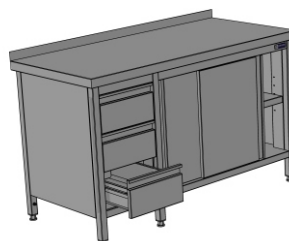

Pracovní stoly v různém provedení jsou základními prvky vybavení velkokuchařských a potravinářských provozů. Základní konstrukce je tvořena nohami z čtvercových trubek 40x40 mm, vyztuženou profilovými nosníky pod deskou. Všechny nohy stolu jsou opatřeny šroubovými seřiditelnými plastovými koncovkami, které umožní vyrovnaní stolu do vodorovné roviny a eliminují případné nerovnosti podlahy v rozsahu ± 30 mm. Desky pracovních stolů tl. 50mm, ve standardu se zadním lemem výšky 50mm, jsou k základní konstrukci pevně přivařené pečlivě vybroušenými svary a navíc po délce sešroubovány s profilovanými nosníky. Desky přesahují standardně 20 mm na všech stranách přes základní konstrukci. Všechny stoly jsou standardně opatřeny dvěma uzemňovacími šrouby umístěnými v díry na krajních zadních nohou. Uzemňovací šrouby, a stejně tak i ostatní spojovací materiál na výrobcích, je výhradně nerezový. Veškeré pohyblivé díly (zásuvky, dvířka) jsou vedeny na valivých ložiskách osazených na nerezových kolejničkách.

Prostor v základní konstrukci je využit k vytvoření nejrůznějších typových řad výrobků podle charakteru jejich použití. Typová řada je charakterizována obrázkovou částí prospektu.

Spodní pevné police tloušťky 40 mm jsou konstruovány s ohledem na předpokládané zvýšené zatížení také jako sendvičové, vyztužené podlepením laminovanou dřevotřískou a dodatečnými profily. Výška spodní hrany police od podlahy je 150 mm. U přestavitelných polic je s ohledem na nižší hmotnost využit vyztužení nerezovými profily.

Stoly jsou vyrobeny z ušlechtilé chromniklové oceli AISI 304, povrchová úprava jemným broušením se vyznačuje hladším povrchem, a vydrží tedy i při náročné práci. Jemně broušený povrch zaručuje také trvalý pohledový design.