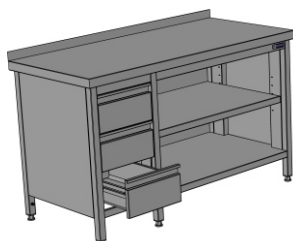

Pracovní stoly v různém provedení jsou základními prvky vybavení velkokuchařských a potravinářských provozů. Základní konstrukce je tvořena nohami z čtvercových trubek 40x40 mm, vyztuženou profilovými nosníky pod deskou. Všechny nohy stolu jsou opatřeny šroubovými seřiditelnými plastovými koncovkami, které umožní vyrovnaní stolu do vodorovné roviny a eliminují případné nerovnosti podlahy v rozsahu ± 30 mm. Desky pracovních stolů tl. 50mm, ve standardu se zadním lemem výšky 50mm, jsou k základní konstrukci pevně přivařené pečlivě vybroušenými svary a navíc po délce sešroubovány s profilovanými nosníky. Desky přesahují standardně 20 mm na všech stranách přes základní konstrukci. Všechny stoly jsou standardně opatřeny dvěma uzemňovacími šrouby umístěnými v díry na krajních zadních nohou. Uzemňovací šrouby, a stejně tak i ostatní spojovací materiál na výrobcích, je výhradně nerezový. Veškeré pohyblivé díly (zásuvky, dvířka) jsou vedeny na valivých ložiskách osazených na nerezových kolejničkách.

Prostor v základní konstrukci je využit k vytvoření nejrůznějších typových řad výrobků podle charakteru jejich použití. Typová řada je charakterizována obrázkovou částí prospektu.

Spodní pevné police tloušťky 40 mm jsou konstruovány s ohledem na předpokládané zvýšené zatížení také jako sendvičové, vyztužené podlepením laminovanou dřevotřískou a dodatečnými profily. Výška spodní hrany police od podlahy je 150 mm. U přestavitelných polic je s ohledem na nižší hmotnost využit vyztužení nerezovými profily.

Stoly jsou vyrobeny z ušlechtilé chromniklové oceli AISI 304, povrchová úprava jemným broušením se vyznačuje hladším povrchem, a vydrží tedy i při náročné práci. Jemně broušený povrch zaručuje také trvalý pohledový design.