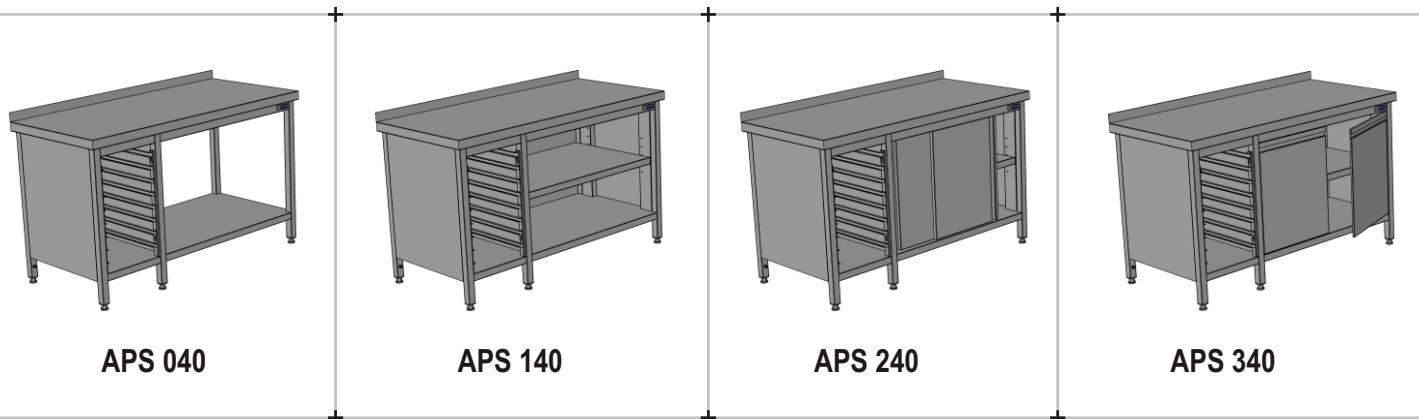

APS 040

APS 140

APS 240

APS 340

Typ	Rozměry [mm]			Počet nohou [ks]	Počet vsunů [ks]	Rozteč vsunů [mm]	Popis	Příplatky
	Délka A	Šířka B	Výška C					
APS 040	800 - 2400	600 / 700 / 800	900	6	9	70	otevřený prostor 1x plná pevná police nerez. vsuny GN	lisovaná vsuny vyjímatelné vsuny
APS 140	800 - 2400	600 / 700 / 800	900	6	9	70	uzavřený prostor ze 3 stran 2x plná police (1x přestavitelná) nerez. vsuny GN	lisovaná vsuny vyjímatelné vsuny
APS 240	1200 - 2400	600 / 700 / 800	900	6	9	70	uzavřený prostor, posuvná dvířka 2x plná police (1x přestavitelná) nerez. vsuny GN	uzamykání dveří lisovaná vsuny vyjímatelné vsuny
APS 340	1000 - 2000	600 / 700 / 800	900	6	9	70	uzavřený prostor, křídlová dvířka 2x plná police (1x přestavitelná) nerez. vsuny GN	uzamykání dveří lisovaná vsuny vyjímatelné vsuny