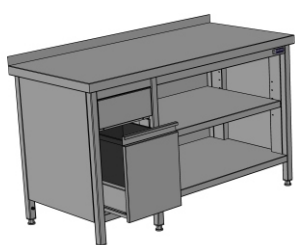

Pracovní stoly v různém provedení jsou základními prvky vybavení velkokuchyňských a potravinářských provozů. Základní konstrukce je tvořena nohami z čtvercových trubek 40x40 mm, vyztu enou profilovými nosníky pod deskou. Všechny nohy stolu jsou opatřeny šroubovými seřiditelnými plastovými koncovkami, které umožňují vyrovnání stolu do vodorovné roviny a eliminují případné nerovnosti podlahy v rozsahu ± 30 mm. Desky pracovních stolů tl. 50mm, ve standardu se zadním lemem výšky 50mm, jsou k základní konstrukci pevně přivařené pečlivě vybroušenými svary a navíc po délce sešroubovány s profilovanými nosníky. Desky přesahují standardně 20 mm na všech stranách přes základní konstrukci. Všechny stoly jsou standardně opatřeny dvěma uzemňovacími šrouby umístěnými v díry na krajních zadních nohou. Uzemňovací šrouby, a stejně tak i ostatní spojovací materiál na výrobcích, je výhradně nerezový. Veškeré pohyblivé díly (zásuvky, dvířka) jsou vedeny na valivých loiskách osazených na nerezových kolejkách.

Prostor v základní konstrukci je využit k vytvoření nejrůznějších typových řad výrobků podle charakteru jejich použití. Typová řada je charakterizována obrázkovou částí prospektu.