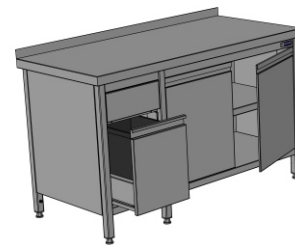

APS 350

Typ	Rozměry [mm]			Počet nohou [ks]	Popis	Příplatky
	Délka A	Šířka B	Výška C			
APS 050	800 - 2400	600 / 700 / 800	900	6	otevřený prostor 1x plná pevná police nerez. výsuvný koš	
APS 150	800 - 2400	600 / 700 / 800	900	6	uzavřený prostor ze 3 stran 2x plná police (1x přestavitelná) nerez. výsuvný koš	
APS 250	1200 - 2400	600 / 700 / 800	900	6	uzavřený prostor, posuvná dvířka 2x plná police (1x přestavitelná) nerez. výsuvný koš	uzamykání dveří
APS 350	1000 - 2000	600 / 700 / 800	900	6	uzavřený prostor, křídlová dvířka 2x plná police (1x přestavitelná) nerez. výsuvný koš	uzamykání dveří