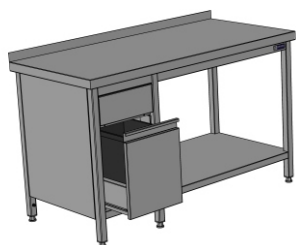

APS 050

Pracovní stoly v různém provedení jsou základními prvky vybavení velkokuchyňských a potravinářských provozů. Základní konstrukce je tvořena nohami z čtvercových trubek 40x40 mm, vyztu enou profilovými nosníky pod deskou. Všechny nohy stolu jsou opatřeny šroubovými seřiditelnými plastovými koncovkami, které umožňují vyrovnání stolu do vodorovné roviny a eliminují případné nerovnosti podlahy v rozsahu ± 30 mm. Desky pracovních stolů tl. 50mm, ve standardu se zadním lemem výšky 50mm, jsou k základní konstrukci pevně přivařené pečlivě vybroušenými svary a navíc po délce sešroubovány s profilovanými nosníky. Desky přesahují standardně 20 mm na všech stranách přes základní konstrukci. Všechny stoly jsou standardně opatřeny dvěma uzemňovacími šrouby umístěnými v díry na krajních zadních nohou. Uzemňovací šrouby, a stejně tak i ostatní spojovací materiál na výrobcích, je výhradně nerezový. Veškeré pohyblivé díly (zásuvky, dvířka) jsou vedeny na valivých loiskách osazených na nerezových kolejkách.

Prostor v základní konstrukci je využit k vytvoření nejrůznějších typových řad výrobků podle charakteru jejich použití. Typová řada je charakterizována obrázkovou částí prospektu.

Spodní pevné police tloušťky 40 mm jsou konstruovány s ohledem na předpokládané zvýšené zatížení také jako sendvičové, vyztu ené podlepením laminovanou dřevotřískou a dodatečnými profily. Výška spodní hrany police od podlahy je 150 mm. U přestavitelných polic je s ohledem na nižší hmotnost využito vyztu ení nerezovými profily. Stoly jsou vyrobeny z ušlechtilé chromniklové oceli AISI 304, povrchová úprava jemným broušením se vyznačuje hladším povrchem, a vyžaduje tedy nižší nároky na údržbu. Jemně broušený povrch zaručuje také trvalý pohledový design.