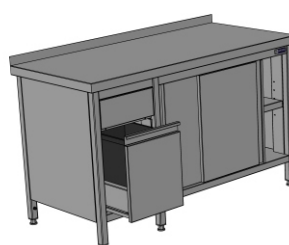

Pracovní stoly v různém provedení jsou základními prvky vybavení velkokuchyňských a potravinářských provozů. Základní konstrukce je tvořena nohami z čtvercových trubek 40x40 mm, vyztu enou profilovými nosníky pod deskou. Všechny nohy stolu jsou opatřeny šroubovými seřiditelnými plastovými koncovkami, které umožňují vyrovnání stolu do vodorovné roviny a eliminují případné nerovnosti podlahy v rozsahu ± 30 mm. Desky pracovních stolů tl. 50mm, ve standardu se zadním lemem výšky 50mm, jsou k základní konstrukci pevně přivařené pečlivě vybroušenými svary a navíc po délce sešroubovány s profilovanými nosníky. Desky přesahují standardně 20 mm na všech stranách přes základní konstrukci. Všechny stoly jsou standardně opatřeny dvěma uzemňovacími šrouby umístěnými v díry na krajních zadních nohou. Uzemňovací šrouby, a stejně tak i ostatní spojovací materiál na výrobcích, je výhradně nerezový. Veškeré pohyblivé díly (zásuvky, dvířka) jsou vedeny na valivých loiskách osazených na nerezových kolejkách.

Prostor v základní konstrukci je využit k vytvoření nejrůznějších typových řad výrobků podle charakteru jejich použití. Typová řada je charakterizována obrázkovou částí prospektu.