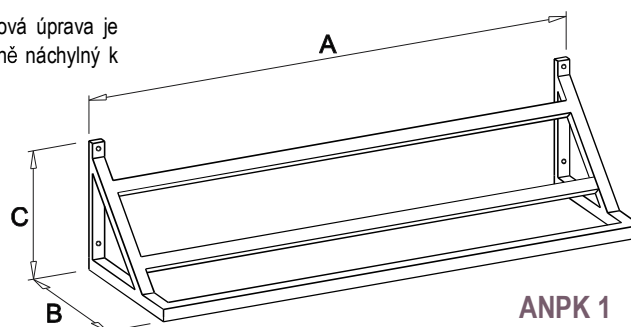

ANPK 1

Popis a použití:

Nástěnné police na koše jsou určeny pro montáž na zeď v dosahu mytí nádobí, kde jsou využívány jako rozšíření plochy / prostoru pro odkládání prázdných košů. Konstrukce je tvořena svařenými jacklovými profily tvořících rám, který dovoluje skladování košů v šikmé poloze, tak aby zabíraly menší prostor a zároveň umožnily ukládání košů na sebe. Nosnost celé sestavy je závislá zejména na struktuře a únosnosti zdi, a tedy na volbě vhodného kotvicího materiálu pro montáž jackového rámu.

Police jsou vyrobeny z chromniklové oceli 18/8 AISI 304. Povrchová úprava je jemným broušením, vyznačující se hladším povrchem, který je při tom méně náchylný k zašpinění, a vyžadující tedy nižší nároky na údržbu.

ANPK 1

Typ	Délka A [mm]	Šířka B [mm]	Výška C [mm]	Počet košů [ks]	Rozměr koše [mm]
ANPK 1	550	505	425	1	500x500
	1040			2	
	1570			3	