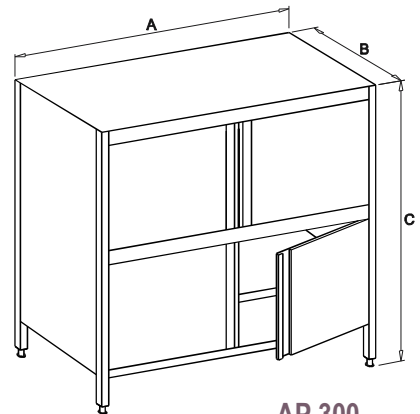

PŘÍBORNÍK

AP 200

AP 200

Popis a použití:

Příborníky jsou určeny pro ukládání čistého nádobí v umývárkách bílého nádobí nebo přilehlých prostorách. Skříňový tvar příborníků poskytuje velký úložný prostor v dokonale hygienickém prostředí. Robustní konstrukce skříňě umožňuje velké zatížení, police jsou zesíleny profily, plášť je dvojí a základní konstrukce z masivních čtvercových trubek 40x40 opatřeny šroubovými seřiditelnými plastovými koncovkami, které umožní vyrovnaní příborníku do vodorovné roviny a eliminují případné nerovnosti podlahy v rozsahu ± 30 mm. Všechny příborníky jsou standardně opatřeny dvěma uzemňovacími šrouby umístěnými vždy na krajních zadních nohou. Uzemňovací šrouby, a stejně tak i ostatní spojovací materiál na výrobcích, je výhradně nerezový. Posuvná dvouplášťová dvířka skříňek jsou vedena na valivých ložiskách osazených na nerezových kolejnicích. Firma ANTICORO nabízí příborníky s dvěma posuvnými nebo křídlovými. Tam, kde výrobek tvoří dělicí stěnu a jsou mezi umývárnu nádobí a výdejem jídel vhodné podmínky, doporučuje firma příborníky prokládací, které jsou opatřeny dveřmi z obou stran a umožňují tím plynulý tok nádobí od myčky k výdeji.

AP 300

Typ	Délka A [mm]	Šířka B [mm]	Výška C [mm]	Provedení
AP 200	1000 - 2000	500 / 600 / 700 / 800	1850	posuvná dvířka / jednostranný
APP 200	1000 - 2000	500 / 600 / 700 / 800	1850	posuvná dvířka / oboustranný prokládací
AP 300	600 - 1500	500 / 600 / 700 / 800	1850	křídlová dvířka / jednostranný
APP 300	600 - 1500	500 / 600 / 700 / 800	1850	křídlová dvířka / oboustranný prokládací