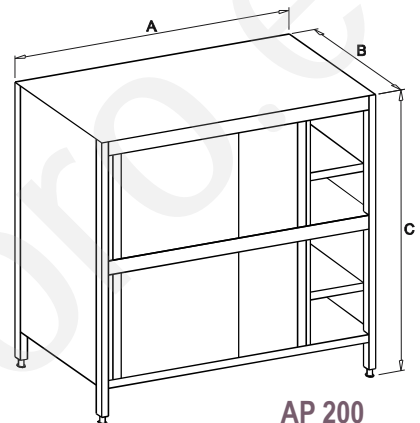

PŘÍBORNÍK

AP 200

AP 200

Popis a použití:

Příborníky jsou určeny pro ukládání čistého nádobí v umývárkách bílého nádobí nebo přilehlých prostorách. Skříňový tvar příborníků poskytuje velký úložný prostor v dokonale hygienickém prostředí. Robustní konstrukce skříňě umožňuje velké zatížení, police jsou zesíleny profily, plášť je dvojí a základní konstrukce z masivních čtvercových trubek 40x40 opatřeny šroubovými seřiditelnými plastovými koncovkami, které umožní vyrovnaní příborníku do vodorovné roviny a eliminují případné nerovnosti podlahy v rozsahu ± 30 mm. Všechny příborníky jsou standardně opatřeny dvěma uzemňovacími šrouby umístěnými vždy na krajních zadních nohou. Uzemňovací šrouby, a stejně tak i ostatní spojovací materiál na výrobcích, je výhradně nerezový. Posuvná dvouplášťová dvířka skříňek jsou vedena na valivých ložiskách osazených na nerezových kolejnicích. Firma ANTICORO nabízí příborníky s dvěma posuvnými nebo křídlovými. Tam, kde výrobek tvoří dělicí stěnu a jsou mezi umývárnu nádobí a výdejem jídel vhodné podmínky, doporučuje firma příborníky prokládací, které jsou opatřeny dveřmi z obou stran a umožňují tím plynulý tok nádobí od myčky k výdeji.

AP 300

Typ	Délka A [mm]	Šířka B [mm]	Výška C [mm]	Provedení
AP 200	1000 - 2000	500 / 600 / 700 / 800	1850	posuvná dvířka / jednostranný
APP 200	1000 - 2000	500 / 600 / 700 / 800	1850	posuvná dvířka / oboustranný prokládací
AP 300	600 - 1500	500 / 600 / 700 / 800	1850	křídlová dvířka / jednostranný
APP 300	600 - 1500	500 / 600 / 700 / 800	1850	křídlová dvířka / oboustranný prokládací