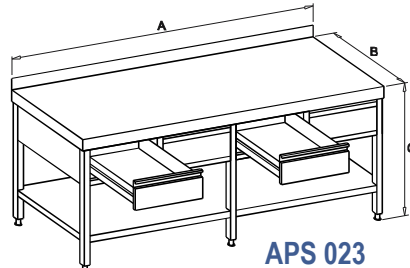

APS 013 / 023

PRACOVNÍ STŮL SE ZÁSUVKAMI POD DESKOU

APS 023 + A07

APS 013
A ≤ 2000 mm

APS 013
A > 2000 mm

APS 023
A ≤ 2000 mm

APS 023
A > 2000 mm

Popis a použití:

Pracovní stoly v různém provedení jsou základními prvky vybavení velkokuchyňských a potravinářských provozů. Základní konstrukce je tvořena nohama z čtvercových trubek 40x40 mm, vyztuženou profilovými nosníky pod deskou. Všechny nohy stolu jsou opatřeny šroubovými seřiditelnými plastovými koncovkami, které umožní vyrovnání stolu do vodorovné roviny a eliminují případné nerovnosti podlahy v rozsahu ± 30 mm. Desky pracovních stůlů tl. 50mm, ve standardu se zadním lemem výšky 50mm, jsou k základní konstrukci pevně přivařené pečlivě vybroušenými svary a navíc po délce sešroubovány s profilovanými nosníky. Desky přesahují standardně 20 mm na všech stranách přes základní konstrukci. Všechny stoly jsou standardně opatřeny dvěma uzemňovacími šrouby umístěnými vždy na krajních zadních nohách. Uzemňovací šrouby, a stejně tak i ostatní spojovací materiál na výrobcích, je výhradně nerezový. Veškeré pohyblivé díly (zásuvky, dvířka) jsou vedeny na valivých ložiskách osazených na nerezových kolejničkách.

Prostor v základní konstrukci je využit k vytvoření nejrůznějších typových řad výrobků podle charakteru jejich použití. Typová řada je charakterizována obrázkovou částí prospektu.

Spodní pevné police tloušťky 40 mm jsou konstruovány s ohledem na předpokládané zvýšené zatížení také jako sendvičové, vyztužené podlepením laminovanou dřevotřískou a dodatečnými profily. Výška spodní hrany police od podlahy je 150 mm.