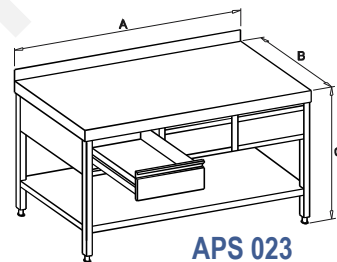

APS 013 / 023

PRACOVNÍ STŮL SE ZÁSUVKAMI POD DESKOU

APS 023 + A07

APS 013
A ≤ 2000 mm

APS 013
A > 2000 mm

APS 023
A ≤ 2000 mm

APS 023
A > 2000 mm

Popis a použití:

Pracovní stoly v různém provedení jsou základními prvky vybavení velkokuchyňských a potravinářských provozů. Základní konstrukce je tvořena nohama z čtvercových trubek 40x40 mm, vyztuženou profilovými nosníky pod deskou. Všechny nohy stolu jsou opatřeny šroubovými seřiditelnými plastovými koncovkami, které umožní vyrovnání stolu do vodorovné roviny a eliminují případné nerovnosti podlahy v rozsahu ± 30 mm. Desky pracovních stůlů tl. 50mm, ve standardu se zadním lemem výšky 50mm, jsou k základní konstrukci pevně přivařené pečlivě vybroušenými svary a navíc po délce sešroubovány s profilovanými nosníky. Desky přesahují standardně 20 mm na všech stranách přes základní konstrukci. Všechny stoly jsou standardně opatřeny dvěma uzemňovacími šrouby umístěnými vždy na krajních zadních nohách. Uzemňovací šrouby, a stejně tak i ostatní spojovací materiál na výrobcích, je výhradně nerezový. Veškeré pohyblivé díly (zásuvky, dvířka) jsou vedeny na valivých ložiskách osazených na nerezových kolejničkách.

Prostor v základní konstrukci je využit k vytvoření nejrůznějších typových řad výrobků podle charakteru jejich použití. Typová řada je charakterizována obrázkovou částí prospektu.

Spodní pevné police tloušťky 40 mm jsou konstruovány s ohledem na předpokládané zvýšené zatížení také jako sendvičové, vyztužené podlepením laminovanou dřevotřískou a dodatečnými profily. Výška spodní hrany police od podlahy je 150 mm.