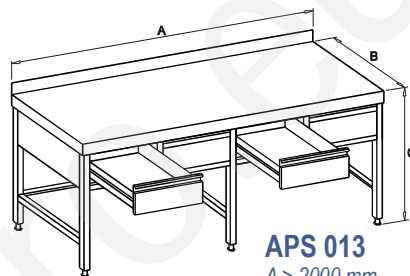

APS 013 / 023

PRACOVNÍ STŮL SE ZÁSUVKAMI POD DESKOU

APS 023 + A07

APS 013
A ≤ 2000 mm

APS 013
A > 2000 mm

APS 023
A ≤ 2000 mm

APS 023
A > 2000 mm

Popis a použití:

Pracovní stoly v různém provedení jsou základními prvky vybavení velkokuchyňských a potravinářských provozů. Základní konstrukce je tvořena nohama z čtvercových trubek 40x40 mm, vyztuženou profilovými nosníky pod deskou. Všechny nohy stolu jsou opatřeny šroubovými seřiditelnými plastovými koncovkami, které umožní vyrovnání stolu do vodorovné roviny a eliminují případné nerovnosti podlahy v rozsahu ± 30 mm. Desky pracovních stůlů tl. 50mm, ve standardu se zadním lemem výšky 50mm, jsou k základní konstrukci pevně přivařené pečlivě vybroušenými svary a navíc po délce sešroubovány s profilovanými nosníky. Desky přesahují standardně 20 mm na všech stranách přes základní konstrukci. Všechny stoly jsou standardně opatřeny dvěma uzemňovacími šrouby umístěnými vždy na krajních zadních nohách. Uzemňovací šrouby, a stejně tak i ostatní spojovací materiál na výrobcích, je výhradně nerezový. Veškeré pohyblivé díly (zásuvky, dvířka) jsou vedeny na valivých ložiskách osazených na nerezových kolejničkách.

Prostor v základní konstrukci je využit k vytvoření nejrůznějších typových řad výrobků podle charakteru jejich použití. Typová řada je charakterizována obrázkovou částí prospektu.

Spodní pevné police tloušťky 40 mm jsou konstruovány s ohledem na předpokládané zvýšené zatížení také jako sendvičové, vyztužené podlepením laminovanou dřevotřískou a dodatečnými profily. Výška spodní hrany police od podlahy je 150 mm.