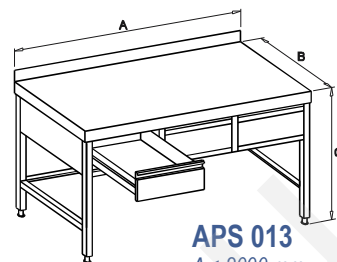

APS 013 / 023

PRACOVNÍ STŮL SE ZÁSUVKAMI POD DESKOU

APS 023 + A07

APS 013
A ≤ 2000 mm

APS 013
A > 2000 mm

APS 023
A ≤ 2000 mm

APS 023
A > 2000 mm

Popis a použití:

Pracovní stoly v různém provedení jsou základními prvky vybavení velkokuchyňských a potravinářských provozů. Základní konstrukce je tvořena nohama z čtvercových trubek 40x40 mm, vyztuženou profilovými nosníky pod deskou. Všechny nohy stolu jsou opatřeny šroubovými seřiditelnými plastovými koncovkami, které umožní vyrovnání stolu do vodorovné roviny a eliminují případné nerovnosti podlahy v rozsahu ± 30 mm. Desky pracovních stůlů tl. 50mm, ve standardu se zadním lemem výšky 50mm, jsou k základní konstrukci pevně přivařené pečlivě vybroušenými svary a navíc po délce sešroubovány s profilovanými nosníky. Desky přesahují standardně 20 mm na všech stranách přes základní konstrukci. Všechny stoly jsou standardně opatřeny dvěma uzemňovacími šrouby umístěnými vždy na krajních zadních nohách. Uzemňovací šrouby, a stejně tak i ostatní spojovací materiál na výrobcích, je výhradně nerezový. Veškeré pohyblivé díly (zásuvky, dvířka) jsou vedeny na valivých ložiskách osazených na nerezových kolejničkách.

Prostor v základní konstrukci je využit k vytvoření nejrůznějších typových řad výrobků podle charakteru jejich použití. Typová řada je charakterizována obrázkovou částí prospektu.

Spodní pevné police tloušťky 40 mm jsou konstruovány s ohledem na předpokládané zvýšené zatížení také jako sendvičové, vyztužené podlepením laminovanou dřevotřískou a dodatečnými profily. Výška spodní hrany police od podlahy je 150 mm.