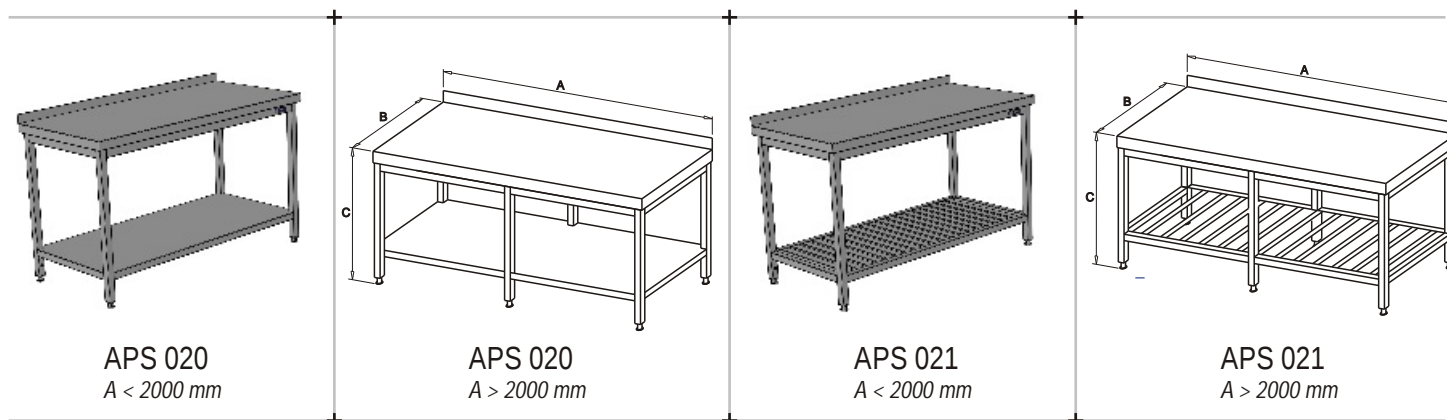

Pracovní stoly v různém provedení jsou základními prvky vybavení velkokuchyňských a potravinářských provozů. Základní konstrukce je tvořena nohama z čtvercových trubek 40x40 mm, vyztuženou profilovými nosníky pod deskou. Všechny nohy stolu jsou opatřeny šroubovými seřiditelnými plastovými koncovkami, které umožní vyrovnání stolu do vodorovné roviny a eliminují případné nerovnosti podlahy v rozsahu ± 30 mm. Desky pracovních stolů tl. 50mm, ve standardu se zadním lemem výšky 50mm, jsou k základní konstrukci pevně přivařené pečlivě vybroušenými svary a navíc po délce sešroubovány s profilovanými nosníky. Desky přesahují standardně 20 mm na všech stranách přes základní konstrukci. Všechny stoly jsou standardně opatřeny dvěma uzemňovacími šrouby umístěnými vždy na krajních zadních nohou. Uzemňovací šrouby, a stejně tak i ostatní spojovací materiál na výrobcích, je výhradně nerezový. Veškeré pohybující se díly (zásuvky, dvířka) jsou vedeny na valivých ložiskách osazených na nerezových kolejkách.

Prostor v základní konstrukci je využit k vytvoření nejrůznějších typových řad výrobků podle charakteru jejich použití. Typová řada je charakterizována obrázkovou částí prospektu.

Spodní pevné plné police tloušťky 40 mm jsou konstruovány s ohledem na předpokládané zvýšené zatížení také jako sendvičové, vyztužené podlepením laminovanou dřevotřískou a dodatečnými profily. U roštových polic jsou základní nosné profily doplněny příčným roštem z plechových profilů. Výška spodní hrany police od podlahy je 150 mm.

APS 020

APS 021

APS 020
A < 2000 mm

APS 020
A > 2000 mm

APS 021
A < 2000 mm

APS 021
A > 2000 mm

Typ	Rozměry [mm]			Počet nohou [ks]	Popis	Příplatky
	Délka A	Šířka B	Výška C			
APS 020	600 - 2000	600 / 700 / 800	900	4	otevřený prostor	GN zásuvka pod deskou
	2100 - 2800			6	1x pevná plná police	uzamykání zásuvky
APS 021	600 - 2000	600 / 700 / 800	900	4	otevřený prostor	GN zásuvka pod deskou
	2100 - 2800			6	1x pevná roštová police	uzamykání zásuvky