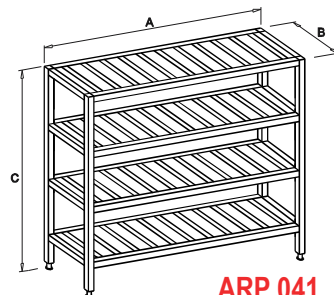

REGÁL S PEVNÝMI POLICEMI

ARP 04

ARP 041

Popis a použití:

Regálový systém firmy ANTICORO splňuje veškeré požadavky na úložný prostor, v prostředí vlhkém i mokřem, a to ve všech potravinářských provozech. Konstrukce umožňuje sestavy v libovolných délkách a stavech do rohu.

Regály s pevnými policemi jsou používány v těžších provozech. Police těchto regálů jsou pevně přivařeny ke stojinám a tvoří tak pevnou příhradovou konstrukci.

Plné police u všech regálů jsou vyztuženy profilovými pásy po celé délce police, tím je docílena požadovaná nosnost. Stojiny jsou vyrobeny z čtvercových trubek 30x30 mm, nahore zaslepené, dole opatřeny šroubovými seřiditelnými plastovými koncovkami, které umožní vyrovnaní regálu do vodorovné roviny a eliminují případné nerovnosti podlahy v rozsahu ± 30 mm.

ARP 04

ARP 041

Typ	Rozměry [mm]			Počet nohou [ks]	Počet polic [ks]	Typ police	Nosnost polic / regálu [kg]	Příplatky
	Délka A	Šířka B	Výška C					
ARP 03	600 - 1400	400 / 500 / 600	1800	4	3	plná	80 / 240	oplaštění regálu výška 2000mm
	1500 - 2800			6				
ARP 04	600 - 1400	400 / 500 / 600	1800	4	4	plná	80 / 240	oplaštění regálu výška 2000mm
	1500 - 2800			6				
ARP 05	600 - 1400	400 / 500 / 600	1800	4	5	plná	80 / 240	oplaštění regálu výška 2000mm
	1500 - 2800			6				
ARP 031	600 - 1400	400 / 500 / 600	1800	4	3	roštová	80 / 240	oplaštění regálu výška 2000mm
	1500 - 2800			6				
ARP 041	600 - 1400	400 / 500 / 600	1800	4	4	roštová	80 / 240	oplaštění regálu výška 2000mm
	1500 - 2800			6				
ARP 051	600 - 1400	400 / 500 / 600	1800	4	5	roštová	80 / 240	oplaštění regálu výška 2000mm
	1500 - 2800			6				