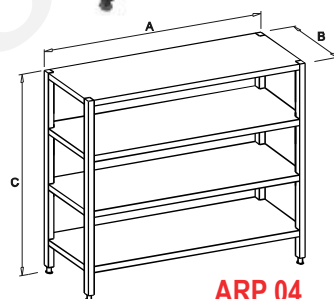

REGÁL S PEVNÝMI POLICEMI

ARP 04

ARP 041

Popis a použití:

Regálový systém firmy ANTICORO splňuje veškeré požadavky na úložný prostor, v prostředí vlhkém i mokřem, a to ve všech potravinářských provozech. Konstrukce umožňuje sestavy v libovolných délkách a stavech do rohu.

Regály s pevnými policemi jsou používány v těžších provozech. Police těchto regálů jsou pevně přivařeny ke stojinám a tvoří tak pevnou příhradovou konstrukci.

Plné police u všech regálů jsou vyztuženy profilovými pásy po celé délce police, tím je docílena požadovaná nosnost. Stojiny jsou vyrobeny z čtvercových trubek 30x30 mm, nahore zaslepené, dole opatřeny šroubovými seřiditelnými plastovými koncovkami, které umožní vyrovnaní regálu do vodorovné roviny a eliminují případné nerovnosti podlahy v rozsahu ± 30 mm.

ARP 04

ARP 041

Typ	Rozměry [mm]			Počet nohou [ks]	Počet polic [ks]	Typ police	Nosnost polic / regálu [kg]	Příplatky
	Délka A	Šířka B	Výška C					
ARP 03	600 - 1400	400 / 500 / 600	1800	4	3	plná	80 / 240	oplaštění regálu výška 2000mm
	1500 - 2800			6				
ARP 04	600 - 1400	400 / 500 / 600	1800	4	4	plná	80 / 240	oplaštění regálu výška 2000mm
	1500 - 2800			6				
ARP 05	600 - 1400	400 / 500 / 600	1800	4	5	plná	80 / 240	oplaštění regálu výška 2000mm
	1500 - 2800			6				
ARP 031	600 - 1400	400 / 500 / 600	1800	4	3	roštová	80 / 240	oplaštění regálu výška 2000mm
	1500 - 2800			6				
ARP 041	600 - 1400	400 / 500 / 600	1800	4	4	roštová	80 / 240	oplaštění regálu výška 2000mm
	1500 - 2800			6				
ARP 051	600 - 1400	400 / 500 / 600	1800	4	5	roštová	80 / 240	oplaštění regálu výška 2000mm
	1500 - 2800			6				