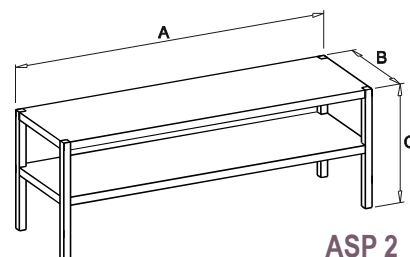

ASP 1 / 2 / 3

STOJANOVÁ POLICE

ASP 2

Popis a použití:

Stojanové police, jsou určeny pro montáž na výdejní stoly, kde jsou využívány jako rozšíření plochy / prostoru pro odložení talířů s pokrmy při jejich servírování. Konstrukce je tvořena z desky vyztužené profily, která je přivařena v rozích k pevným čtvercovým trubkám 30x30. Tím je vytvořena pevná konstrukce, která umožňuje velké zatížení. Police mohou být na přání osazeny infra mosty.

Police jsou vyrobeny z chromniklové oceli 18/8 AISI 304. Povrchová úprava je jemným broušením, vyznačující se hladším povrchem, který je při tom méně náchylný k zašpinění, a vyžadující tedy nižší nároky na údržbu.

Typ	Délka A [mm]	Šířka B [mm]	Výška C [mm]	Počet nohou [ks]	Počet polic [ks]	Nosnos police / sestavy [kg]	Příplatky
ASP 1	600 - 1200	300 / 400	350	2	1	50 / 100	Infra most AIM
	1300 - 2800			4			
ASP 2	600 - 1200	300 / 400	700	2	2	50 / 100	Infra most AIM
	1300 - 2800			4			
ASP 3	600 - 1200	300 / 400	1050	2	3	50 / 100	Infra most AIM
	1300 - 2800			4