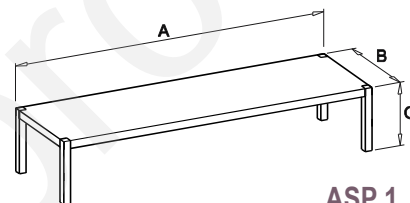

ASP 1 / 2 / 3

STOJANOVÁ POLICE

ASP 1

Popis a použití:

Stojanové police, jsou určeny pro montáž na výdejní stoly, kde jsou využívány jako rozšíření plochy / prostoru pro odložení talířů s pokrmy při jejich servírování. Konstrukce je tvořena z desky vyztužené profily, která je přivařena v rozích k pevným čtvercovým trubkám 30x30. Tím je vytvořena pevná konstrukce, která umožňuje velké zatížení. Police mohou být na přání osazeny infra mosty.

Police jsou vyrobeny z chromniklové oceli 18/8 AISI 304. Povrchová úprava je jemným broušením, vyznačující se hladším povrchem, který je při tom méně náchylný k zašpinění, a vyžadující tedy nižší nároky na údržbu.

Typ	Délka A [mm]	Šířka B [mm]	Výška C [mm]	Počet nohou [ks]	Počet polic [ks]	Nosnos police / sestavy [kg]	Příplatky
ASP 1	600 - 1200	300 / 400	350	2	1	50 / 100	Infra most AIM
	1300 - 2800			4			
ASP 2	600 - 1200	300 / 400	700	2	2	50 / 100	Infra most AIM
	1300 - 2800			4			
ASP 3	600 - 1200	300 / 400	1050	2	3	50 / 100	Infra most AIM
	1300 - 2800			4