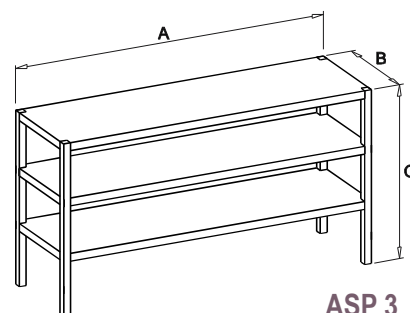

ASP 3

Popis a použití:

Stojanové police, jsou určeny pro montáž na výdejní stoly, kde jsou využívány jako rozšíření plochy / prostoru pro odložení talířů s pokrmy při jejich servírování. Konstrukce je tvořena z desky vyztužené profily, která je přivařena v rozích k pevným čtvercovým trubkám 30x30. Tím je vytvořena pevná konstrukce, která umožňuje velké zatížení. Police mohou být na přání osazeny infra mosty.

Police jsou vyrobeny z chromniklové oceli 18/8 AISI 304. Povrchová úprava je jemným broušením, vyznačující se hladším povrchem, který je při tom méně náchylný k zašpinění, a vyžadující tedy nižší nároky na údržbu.

Typ	Délka A [mm]	Šířka B [mm]	Výška C [mm]	Počet nohou [ks]	Počet polic [ks]	Nosnos police / sestavy [kg]	Příplatky
ASP 1	600 - 1200	300 / 400	350	2	1	50 / 100	Infra most AIM
	1300 - 2800			4			
ASP 2	600 - 1200	300 / 400	700	2	2	50 / 100	Infra most AIM
	1300 - 2800			4			
ASP 3	600 - 1200	300 / 400	1050	2	3	50 / 100	Infra most AIM
	1300 - 2800			4