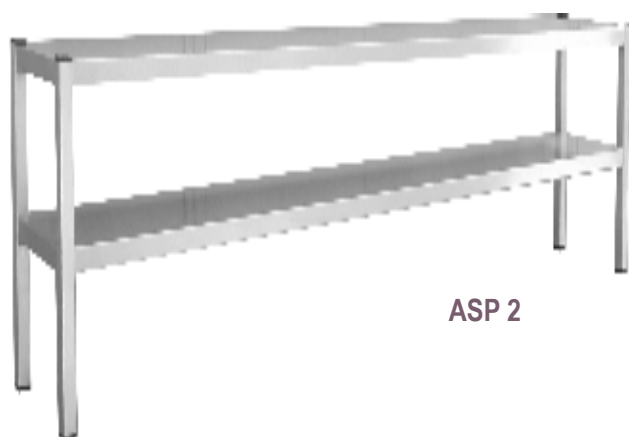

ASP 1 / 2 / 3

STOJANOVÁ POLICE

ASP 2